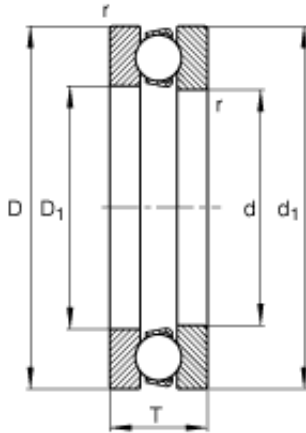

## FAG 51408 Ball Thrust Bearings

Bearing No. 51408

Size	40x90x36 mm
Bore Diameter	40 mm
Outer Diameter	90 mm
Width	36 mm
d	40 mm
D	90 mm
T	36 mm
D <sub>1</sub>	42 mm
D <sub>a max</sub>	60 mm
d <sub>1</sub>	90 mm
d <sub>a min</sub>	70 mm
r <sub>a max</sub>	1 mm
r <sub>min</sub>	1,1 mm
m	1,03 kg / Weight
C <sub>a</sub>	96500 N / Dynamic load rating (axial)
C <sub>0a</sub>	170000 N / Static load rating (axial)
A	0,18 / Factor min. load
n <sub>G</sub>	3250 1/min / Limiting speed
C <sub>ua</sub>	7500 N / Fatigue limit load, axial

51408 Bearing 2D drawings and 3D CAD models